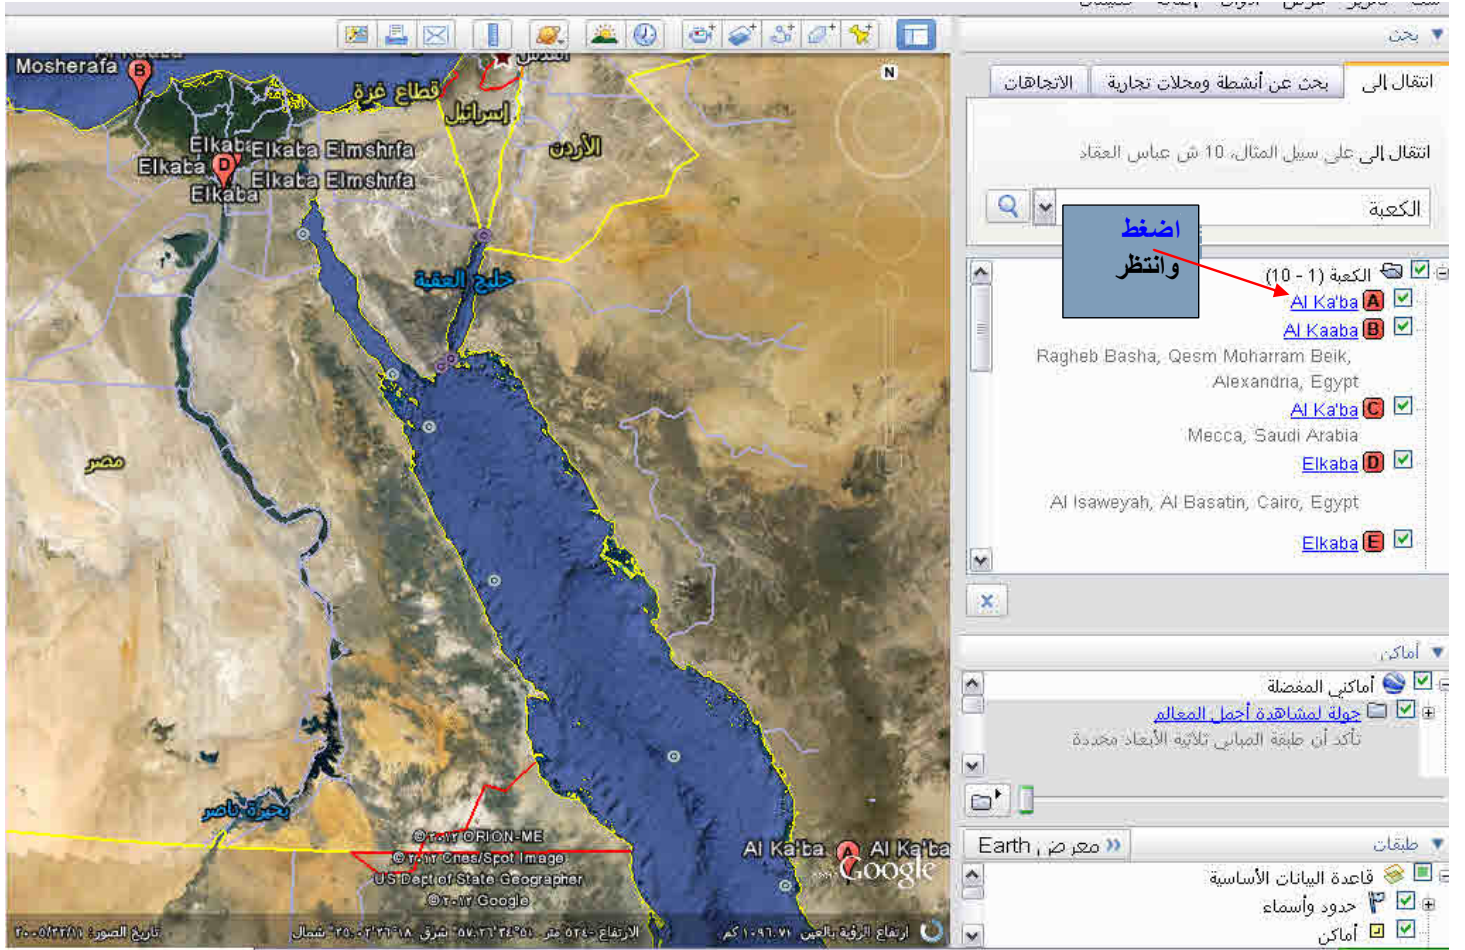

ثم ستظهر هذه