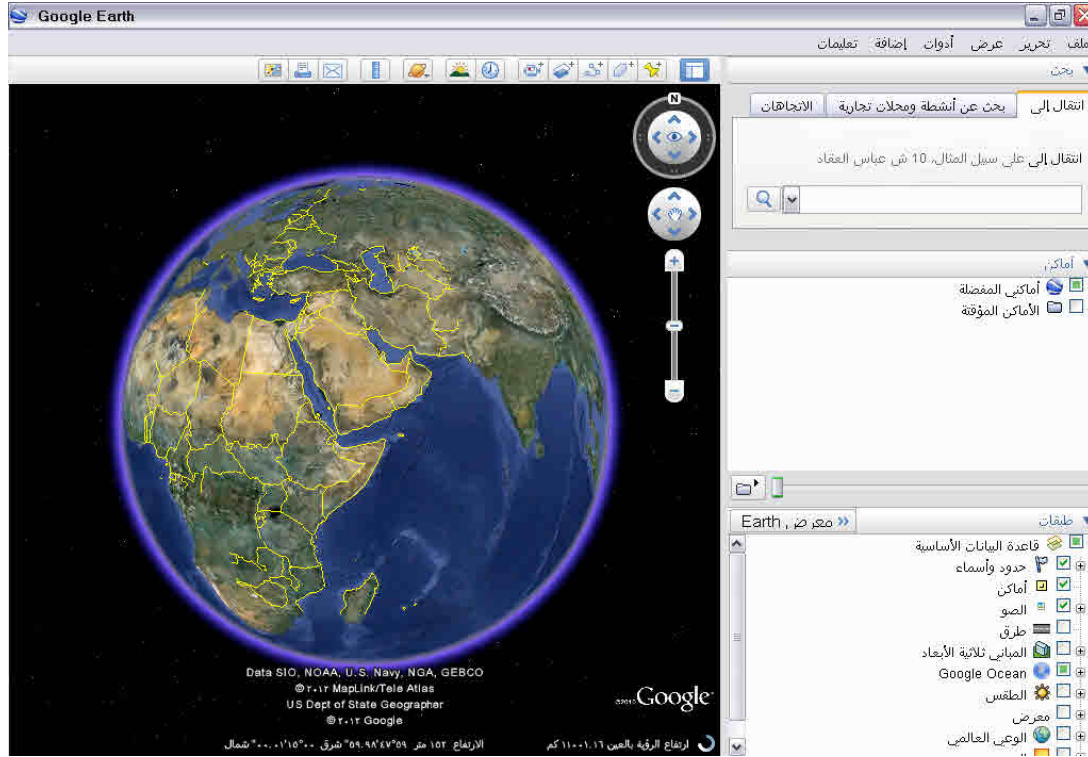

عند التشغيل ستظهر هذه الشاشة

انتظر حتى تظهر هذه الشاشة وقد تتأخر حسب سرعة اتصالك

اذهب الى عرض // ثم // اظهر التنقل // ثم // ابدا كما هو موضح
أدناه وذلك لإخفاء صورة صنم .

اكتب في هذا المستطيل الكعبة قد تأتيك رسالة بأنه لم يجدها اغلق البرنامج وشغله وحاول ولو بكلمة دلالية أخرى ثم اضغط