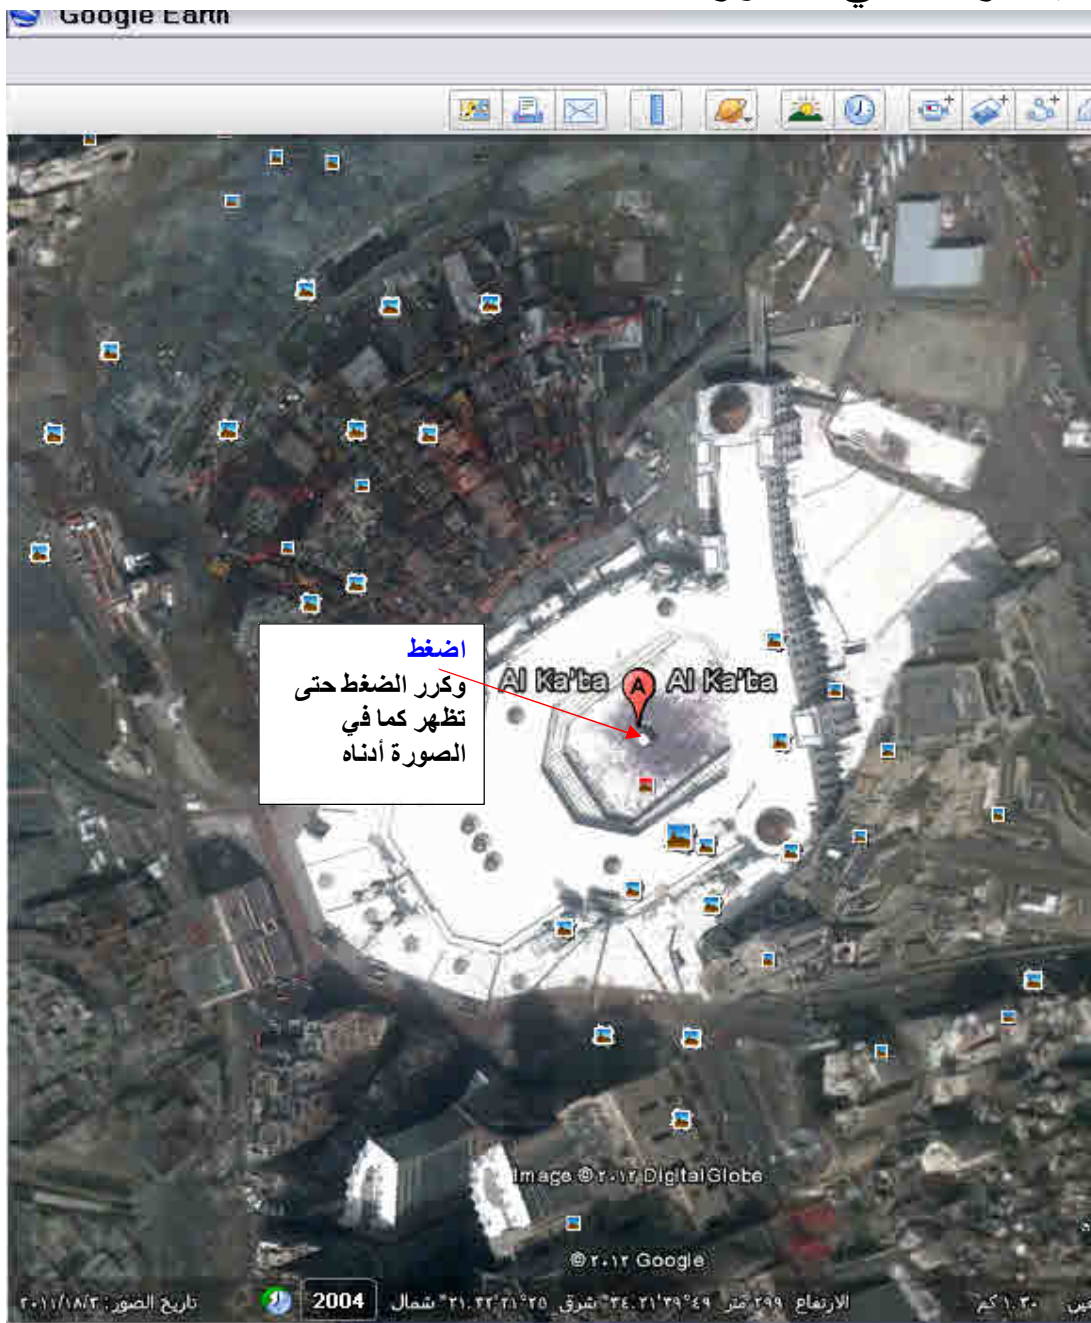

سيظهر كما في الصورة أدناه